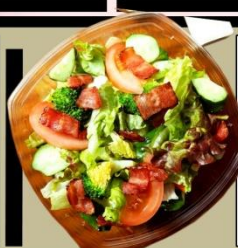

てりてりチキンの
五〇〇マヨ丼

new!

new!
幕の内
ひじきと
梅の
混ぜこみ

五〇〇

こだわり鶏飯、牛カルビ、
メンチカツ、鶏唐、さば塩焼
ウインナー、きんぴら、サラダ

とりめし
鶏飯
幕の内
弁当

五〇〇

こだわり梅ひじきご飯、
鶏の唐揚げ、
ブリの照り焼き、
メンチカツ、揚げちくわ、
ミートボール、きんぴら、
サラダ、大学芋

四八〇
牛カルビ
やみつぎ

new!
二色重
四二〇

new!
豚ばら肉の
みそ焼肉
五〇〇

new!
六〇〇
中華
弁当

new!
五〇〇
豚肉と
大根の
煮

五〇〇
鶏唐
弁当

五〇〇
カレー

四五〇
うどんかけ
ぶつ

new!
おにぎりセット
250
ウインナー
おにぎり2個、唐揚、ミートボール

new!
ぶっかけうどん
&おにぎりセット
100円お得! 600

new!
おすきなサラダ
&おにぎりセット
100円お得! 600

鶏唐BOX(8個入)
550

1個-OK!
じゅわ〜っと揚げた
揚げたて単品唐揚げ
1個70

やみつぎ癖ドレ。
こぶドレ
チキ唐
サラダ
付 450円

パリパリベーコンの
シーザー
クルトン
サラダ
付 450円