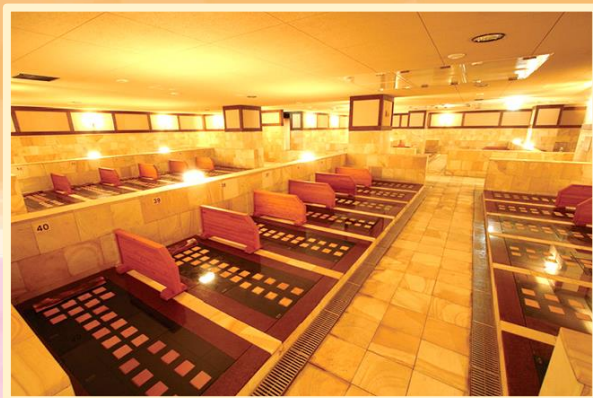

# 岩盤浴 120分 DAY

通常価格で  
ご利用の方のみ **120分**  
(岩盤浴回数券、会員優待券  
ご利用の方も対象)

朝風呂 + 岩盤浴  
990円は **60分**

【120分 DAY 営業時間】

10:00 ~ 23:30 (120分 DAY 最終受付 21:30)

21:40以降で岩盤浴受付の場合も 23:30 までのご利用となりますので予めご了承ください。

いつもの金額で、通常 60 分を 120 分ご利用頂けます

# 岩盤浴 時間 無制限

いつもの金額で、時間制限なしでご利用頂けます

※場所のご予約はお取りしません。

【無制限 営業時間】

10:00 ~ 23:30 (岩盤最終受付 22:30)

- 浴着、飲み物は受付時 1 点のみお渡しします。
- 大人 (中学生以上) のみご利用頂けます。